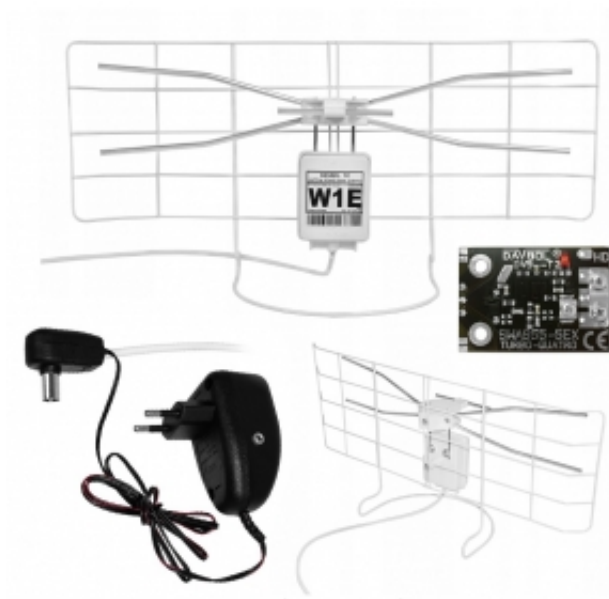

Link do produktu: <https://www.anteny.pl/najmocniejsza-antena-pokojowa-dvb-t2-mux8-fm-w1e-biala-p-194.html>

NAJMOCNIEJSZA ANTENA POKOJOWA DVB-T2 MUX8 FM W1E BIAŁA

Cena	104,90 zł
Dostępność	Dostępny
Czas wysyłki	48 godzin
Kod producenta	W1E BIAŁA 5M
Producent	DAVBOL

Opis produktu

NUMER 1 NA POLSKIM RYNKU WŚRÓD ANTEN POKOJOWYCH DVB-T/ DVB-T2 HEVC !

NAJMOCNIEJSZA POKOJOWA ANTENA DVB-T2 MUX8 FM 4K ZE WZMACNIACZEM I ZASILACZEM ORAZ 5M KABLEM W KOLORZE BIAŁYM

Poziom sygnału nawet ++85dB !!!

Antena po wyciągnięciu z pudełka gotowa do podłączenia !

Antena przystosowana do obioru najnowszego kodowania H.265 DVB-T2

Uwaga na rynku pojawiły się podróbki, kupując U NAS kupujesz produkt tylko i wyłącznie oryginalny!

Zasilacz w zależności od dostawy może być w kolorze białym lub czarnym

Dlaczego najmocniejsza w Polsce?

Bo to Absolutnie niespotykany model zaprojektowany przez Polskiego konstruktora profesjonalnego: RadioAmatora SP9. Bo przewyższa skutecznością wszystkie mini anteny pokojowe, panelowe czy prętowe. Pomimo małych wymiarów antena W1E ma bardzo dużą powierzchnię "czynną" która odbiera sygnał DVB-T. Odpowiednia konstrukcja "aktywnych" dipoli oraz najwyższej jakości wzmacniacz antenowy niskoszumowy SWA955-5EX LED daje takie nieporównywalne z innymi antenami efekty.

Skąd takie wnioski, że najmocniejsza antena?

To są opinie od naszych klientów. Wielu naszych odbiorców hurtowych testuje tą antenę w bardzo ciężkich warunkach: np. w pasażach podziemnych, czy sklepikach w kamienicach poniżej poziomu ulicy. Ze względu na brak możliwości zastosowania anteny zewnętrznej przetestowane zostały prawie wszystkie dostępne modele. Antena W1 była prawie bezkonkurencyjna. Antena W1E ma tak dużą skuteczność, że trzeba to osobiście sprawdzić i oczywiście również potwierdzić.

Ale czy na pewno najmocniejsza?

Tak. Antena jest bardzo mocna. Bez naciągania. Nasi klienci nawet dodają, że to чудо. A to po prostu jest **Dobry Polski Produkt**.